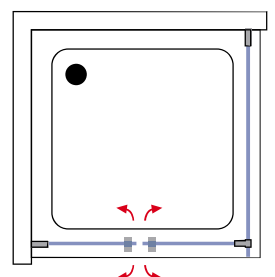

Davita Pendeltür

- Die Pendeltür kann nach außen und innen geöffnet werden.
- Aus technischen Gründen werden bei der Pendeltür nicht die innenbündigen Scharniere 12 und 32 eingesetzt.
- Die Pendeltür ist mit einer gleichhohen oder einer verkürzten Seitenwand kombinierbar.

Aufmaß, Lieferung und Montage sind bei allen Duschen der Serie Davita bereits im Preis enthalten.

Artikel-Nr.	Höhe (mm)	Breite (mm)
Pendeltür 2-teilig		
D48005	bis 2100	bis 1800
Pendeltür inklusive Seitenwand		
D48024	bis 2100	Pendeltür bis 1200 Seitenwand bis 1400