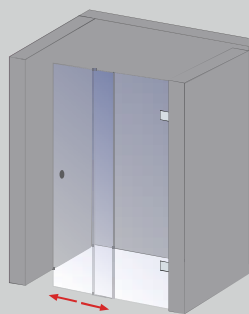

Davita Gleittür

- Platzsparendes Öffnen
- Nicht in Edelstahloptik erhältlich

Schulte-Spezial

Aufmaß, Lieferung und Montage sind bei allen Duschen der Serie Davita bereits im Preis enthalten.

Artikel-Nr.	Höhe (mm)	Breite (mm)
Gleittür 2-teilig in Nische		
D48010	bis 2100	bis 1600
Gleittür 2-teilig inklusive Seitenwand		
D48011	bis 2100	Gleittür bis 1600 Seitenwand bis 1400
Gleittür 2-teilig inklusive 2 Seitenwänden		
D48015	bis 2100	Gleittür bis 1400 Seitenwand bis 1400
Gleittür ECKEINSTIEG		
D48012	bis 2100	bis 1000 x 1400

Wir empfehlen die Montage ohne Duschbecken oder auf Schulte Duschbecken mit Rinne (bei Montage auf anderen Duschbecken muss der Wannrand mindestens 70 mm breit sein).

Für eine schöne Optik:
Spezieller Griff der Gleittür

Optional Griff Stab (06):
Beim Griff Stab verringert sich das Einstiegsmaß um ca. 70 mm.

NEU: Optional mit Griff Stab

Gleittür inklusive Seitenwand, Echtglas klar hell (50), Griff der Davita Gleittüren

Gleittür in Nische

Gleittür inklusive Seitenwand

Gleittür mit 2 Seitenwänden

Gleittür ECKEINSTIEG

Drehtür für Nische, Echtglas Klar hell (50), Scharnier Eckig, Griff Rund, Anschlag rechts

Davita Drehtür für Nische

- Die Drehtür kann links oder rechts an der Wand angeschlagen werden
- Für eine optimale Raumnutzung