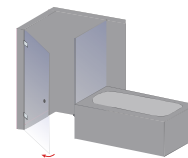

mit verkürzter Seitenwand