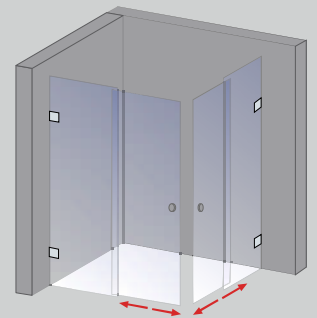

Wir empfehlen die Montage ohne Duschbecken oder auf Schulte Duschbecken mit Rinne (bei Montage auf anderen Duschbecken muss der Wannrand mindestens 70 mm breit sein).

Für eine schöne Optik:
Spezieller Griff der Gleittür

Optional Griff Stab (06):
Beim Griff Stab verringert sich das Einstiegsmaß um ca. 70 mm.

NEU: Optional mit Griff Stab

Gleittür inklusive Seitenwand, Echtglas klar hell (50), Griff der Davita Gleittüren

Gleittür in Nische

Gleittür inklusive Seitenwand

Gleittür mit 2 Seitenwänden

Gleittür ECKEINSTIEG

Drehtür für Nische, Echtglas Klar hell (50), Scharnier Eckig, Griff Rund, Anschlag rechts

Davita Drehtür für Nische

- Die Drehtür kann links oder rechts an der Wand angeschlagen werden
- Für eine optimale Raumnutzung

Aufmaß, Lieferung und Montage sind bei allen Duschen der Serie Davita bereits im Preis enthalten.

Artikel-Nr.	Höhe (mm)	Breite (mm)
Drehtür in Nische		
D48001	bis 2100	bis 1000

Drehtür inklusive Seitenwand, Echtglas Klar hell (50), Scharnier Eckig, Griff Rund, Anschlag links, Seitenwand rechts