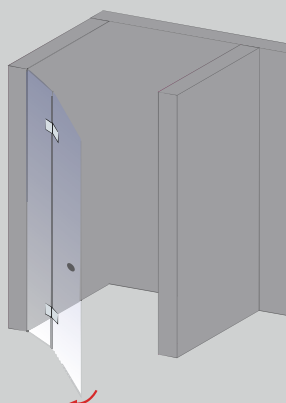

Drehtür an Nebenteil in Nische