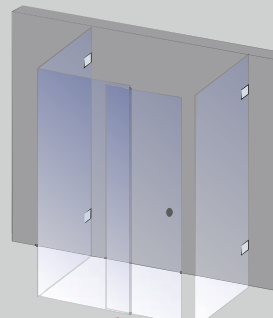

Wir empfehlen die Montage ohne Duschbecken oder auf Schulte Duschbecken mit Rinne (bei Montage auf anderen Duschbecken muss der Wannrand mindestens 70 mm breit sein).

Für eine schöne Optik:
Spezieller Griff der Gleittür

Optional Griff Stab (06):
Beim Griff Stab verringert sich das Einstiegsmaß um ca. 70 mm.

NEU: Optional mit Griff Stab

Gleittür inklusive Seitenwand, Echtglas klar hell (50), Griff der Davita Gleittüren

Gleittür in Nische

Gleittür inklusive Seitenwand

Gleittür mit 2 Seitenwänden

Gleittür ECKEINSTIEG

Drehtür für Nische, Echtglas Klar hell (50), Scharnier Eckig, Griff Rund, Anschlag rechts

Davita Drehtür für Nische

- Die Drehtür kann links oder rechts an der Wand angeschlagen werden
- Für eine optimale Raumnutzung

Aufmaß, Lieferung und Montage sind bei allen Duschen der Serie Davita bereits im Preis enthalten.

Artikel-Nr.	Höhe (mm)	Breite (mm)
Drehtür in Nische		
D48001	bis 2100	bis 1000

Drehtür inklusive Seitenwand, Echtglas Klar hell (50), Scharnier Eckig, Griff Rund, Anschlag links, Seitenwand rechts