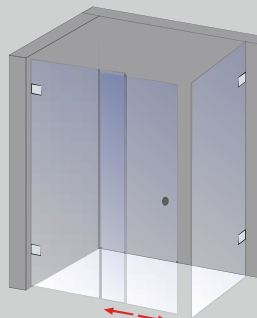

Wir empfehlen die Montage ohne Duschbecken oder auf Schulte Duschbecken mit Rinne (bei Montage auf anderen Duschbecken muss der Wannrand mindestens 70 mm breit sein).

Für eine schöne Optik:
Spezieller Griff der Gleittür

Optional Griff Stab (06):
Beim Griff Stab verringert sich das Einstiegsmaß um ca. 70 mm.

NEU: Optional mit Griff Stab

Gleittür inklusive Seitenwand, Echtglas klar hell (50), Griff der Davita Gleittüren

Gleittür in Nische

Gleittür inklusive Seitenwand

Gleittür mit 2 Seitenwänden

Gleittür ECKEINSTIEG

Drehtür für Nische, Echtglas Klar hell (50), Scharnier Eckig, Griff Rund, Anschlag rechts

Davita Drehtür für Nische

- Die Drehtür kann links oder rechts an der Wand angeschlagen werden
- Für eine optimale Raumnutzung

Aufmaß, Lieferung und Montage sind bei allen Duschen der Serie Davita bereits im Preis enthalten.

Artikel-Nr.	Höhe (mm)	Breite (mm)
Drehtür in Nische		
D48001	bis 2100	bis 1000

Drehtür inklusive Seitenwand, Echtglas Klar hell (50), Scharnier Eckig, Griff Rund, Anschlag links, Seitenwand rechts